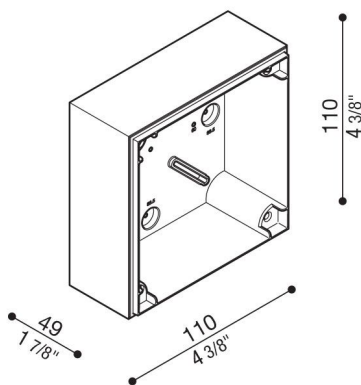

Caja de conexiones Kobo

LB1300004

Lombardo.

Generalidades

Fabricante:	Lombardo S.r.l.
Código del Artículo:	LB1300004
Piezas por paquete:	1

Características

Productos asociados:	Kobo 110 Code, Kobo 110
----------------------	-------------------------

Normas y marcas de conformidad:	CE UK EA
---------------------------------	-------------

Descripción del producto:

Caja de derivación para montaje en pared (no para empotrar).

Apta para la instalación en cajas estándar 502 y 503.

Cuerpo de policarbonato con plantilla de perforación para entrada de tubo estándar $\phi 16-20$ mm.