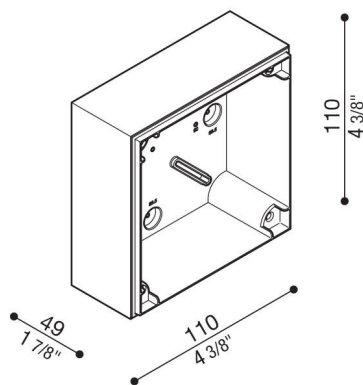

Caja de conexiones Kobo

LB1300003

Lombardo.

Generalidades

Fabricante:	Lombardo S.r.l.
Código del Artículo:	LB1300003
Piezas por paquete:	1

Características

Productos asociados:	Kobo 110 Code, Kobo 110
----------------------	-------------------------

Normas y marcas de conformidad:	CE UK EA
---------------------------------	-------------

Descripción del producto:

Caja de derivación para montaje en pared (no para empotrar).

Apta para la instalación en cajas estándar 502 y 503.

Cuerpo de policarbonato con plantilla de perforación para entrada de tubo estándar $\phi 16-20$ mm.