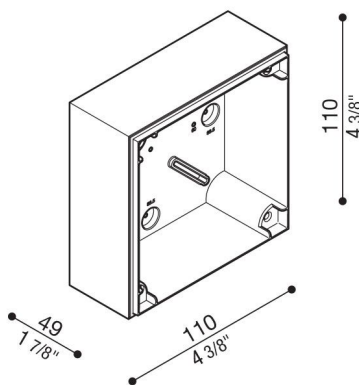

# Caja de conexiones Kobo

LB1300002

**Lombardo.**

## Descripción del producto:

Caja de derivación para montaje en pared (no para empotrar).

Apta para la instalación en cajas estándar 502 y 503.

Cuerpo de policarbonato con plantilla de perforación para entrada de tubo estándar  $\phi 16-20$  mm.