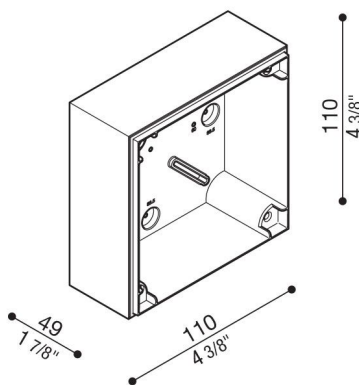

# Caja de conexiones Kobo

LB1300001

**Lombardo.**

## Descripción del producto:

Caja de derivación para montaje en pared (no para empotrar).

Apta para la instalación en cajas estándar 502 y 503.

Cuerpo de policarbonato con plantilla de perforación para entrada de tubo estándar  $\varnothing 16-20$  mm.