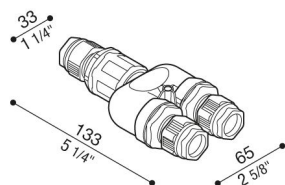

Caja de bornes lineal de 3 vías

LB11294

Lombardo.

Normas y marcas de
conformidad:

Descripción del producto:

Caja de bornes lineal de 3 vías y de 3 polos, IP68, para cable con \varnothing 7/13,5 mm.