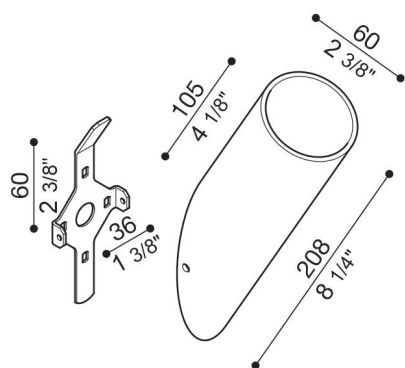

Brazo Line/Line Down

LB1130010

Lombardo.

Generalidades

Fabricante:	Lombardo S.r.l.
Código:	LB1130010
Piezas por paquete:	1

Características

Productos asociados:	Line, Line Down
----------------------	-----------------

Normas y marcas de conformidad:	CE UK EA
---------------------------------	-------------

Descripción del producto:

Brazo de diámetro 60 mm de Bayblend. Entrega con su conjunto de fijación de pared. Inclinación 30°.