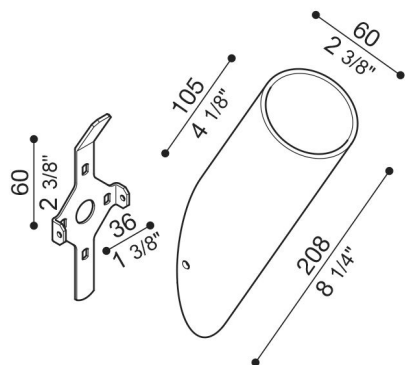

Brazo Line/Line Down

LB1130009

Lombardo.

Generalidades

Fabricante:	Lombardo S.r.l.
Código:	LB1130009
Piezas por paquete:	1

Características

Productos asociados:	Line, Line Down
----------------------	-----------------

Normas y marcas de conformidad:	CE UK EA
---------------------------------	-------------

Descripción del producto:

Brazo de diámetro 60 mm de Bayblend. Entrega con su conjunto de fijación de pared. Inclinación 30°.