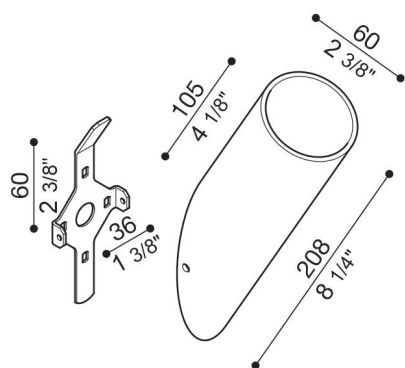

Brazo Line/Line Down

LB1130007

Lombardo.

Generalidades

Fabricante:	Lombardo S.r.l.
Código:	LB1130007
Piezas por paquete:	1

Características

Productos asociados:	Line, Line Down
----------------------	-----------------

Normas y marcas de conformidad:	CE UK EA
---------------------------------	-------------

Descripción del producto:

Brazo de diámetro 60 mm de Bayblend. Entrega con su conjunto de fijación de pared. Inclinación 30°.