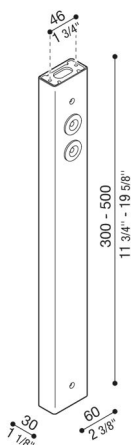

# Brazo Delta 0

LB154005G

**Lombardo.**

## Generalidades

Fabricante: Lombardo S.r.l.  
Código del Artículo: LB154005G  
Piezas por paquete:

## Características

Productos asociados: Delta 0 Soft, Delta 0 Arc,  
Delta 0 Simmetrico,  
Delta 0 Asimmetrico

Normas y marcas de conformidad: