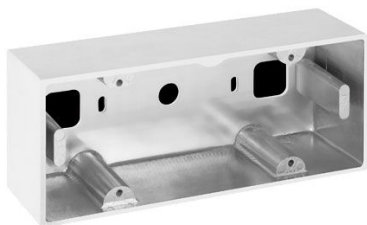

Box aluminio 506L

LB1162G

Lombardo.

Generalidades

Fabricante:	Lombardo S.r.l.
Código:	LB1162G
Piezas por paquete:	4

Características

Productos asociados:	Stile Next 506L Asimmetrico Orizzontale, Stile Next 506L, Stile Next 506L Asimmetrico
----------------------	--

Normas y marcas de conformidad:	CE UK EA
---------------------------------	-------------

Descripción del producto:

Caja para montaje saliente de pared (no para empotrar).

Cuerpo de fundición de aluminio primario EN-AB44100; elevada resistencia a la oxidación gracias al tratamiento de pasivación a base de circonio y pintura en polvo a base de resinas de poliéster, UV estabilizada.