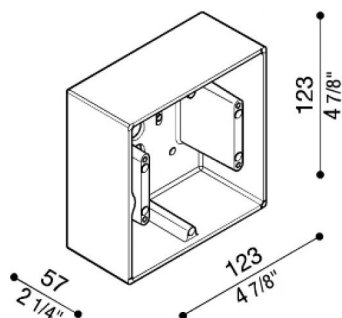

Box aluminio 506E

LB11611

Lombardo.

Generalidades

Fabricante:	Lombardo S.r.l.
Código:	LB11611
Piezas por paquete:	4

Características

Productos asociados:	Stile Next 506E
----------------------	-----------------

Normas y marcas de conformidad:	CE UK EA
---------------------------------	-------------

Descripción del producto:

Caja para montaje saliente de pared (no para empotrar).

Cuerpo de fundición de aluminio primario EN-AB44100; elevada resistencia a la oxidación gracias al tratamiento de pasivación a base de circonio y pintura en polvo a base de resinas de poliéster, UV estabilizada.