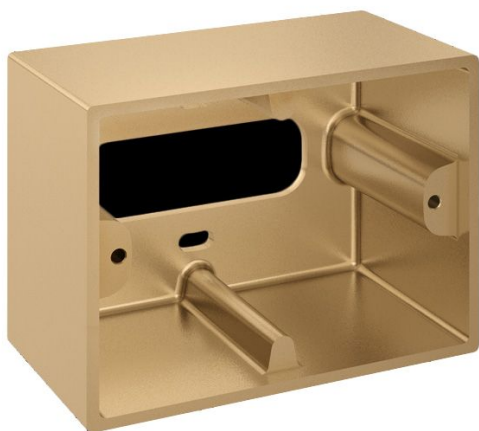

# Box aluminio 503

LB1184G

**Lombardo.**

## Generalidades

Fabricante:	Lombardo S.r.l.
Código:	LB1184G
Piezas por paquete:	4

## Características

Productos asociados:	Stile Next 503, Stile Next 503 Asimmetrico
----------------------	--

Normas y marcas de conformidad:	CE UK EA
---------------------------------	-------------

## Descripción del producto:

Caja para montaje saliente de pared (no para empotrar).

Cuerpo de fundición de aluminio primario EN-AB44100; elevada resistencia a la oxidación gracias al tratamiento de pasivación a base de circonio y pintura en polvo a base de resinas de poliéster, UV estabilizada.