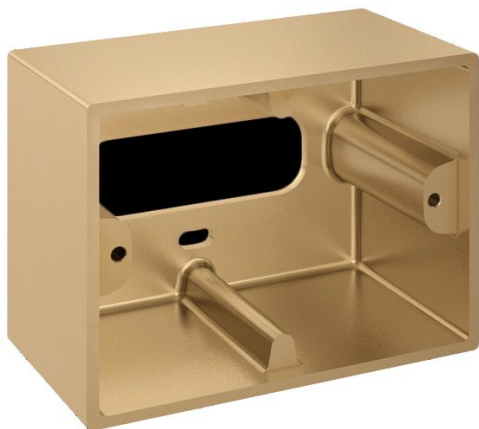

# Box aluminio 503

LB11841

**Lombardo.**

## Generalidades

Fabricante:	Lombardo S.r.l.
Código:	LB11841
Piezas por paquete:	4

## Características

Productos asociados:	Stile Next 503, Stile Next 503 Asimmetrico
----------------------	--

Normas y marcas de conformidad:	CE UK EA
---------------------------------	-------------

## Descripción del producto:

Caja para montaje saliente de pared (no para empotrar).

Cuerpo de fundición de aluminio primario EN-AB44100; elevada resistencia a la oxidación gracias al tratamiento de pasivación a base de circonio y pintura en polvo a base de resinas de poliéster, UV estabilizada.