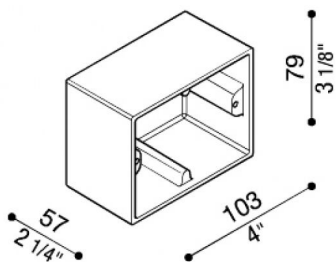

Box aluminio 503

LB11841

Lombardo.

Generalidades

Fabricante:	Lombardo S.r.l.
Código del Artículo:	LB11841
Piezas por paquete:	4

Características

Productos asociados:	Stile Next 503, Stile Next 503 Asimmetrico
----------------------	--

Normas y marcas de conformidad:	CE UK EA
---------------------------------	-------------

Descripción del producto:

Caja para montaje saliente de pared (no para empotrar).

Cuerpo de fundición de aluminio primario EN-AB44100; elevada resistencia a la oxidación gracias al tratamiento de pasivación a base de circonio y pintura en polvo a base de resinas de poliéster, UV estabilizada.