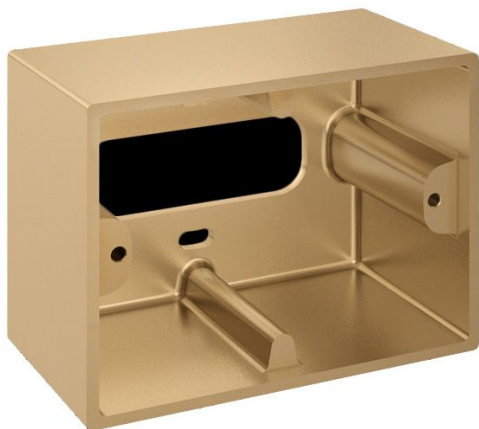

Box aluminio 503

LB11841

Lombardo.

Generalidades

Fabricante:	Lombardo S.r.l.
Código del Artículo:	LB11841
Piezas por paquete:	4

Características

Productos asociados:	Stile Next 503, Stile Next 503 Asimmetrico
----------------------	--

Normas y marcas de conformidad:	CE UK EA
---------------------------------	-------------

Descripción del producto:

Caja para montaje saliente de pared (no para empotrar).

Cuerpo de fundición de aluminio primario EN-AB44100; elevada resistencia a la oxidación gracias al tratamiento de pasivación a base de circonio y pintura en polvo a base de resinas de poliéster, UV estabilizada.