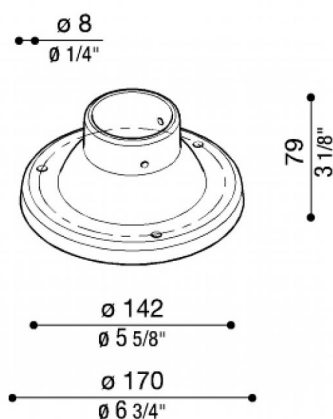

Base Ø170 mm para poste Still

Lombardo.

LB11812

Generalidades

Fabricante:	Lombardo S.r.l.
Código del Artículo:	LB11812
Piezas por paquete:	7

Características

Productos asociados:	Line, Line Down, Line 220, Line 220 Zero, Line 330, Airy Top Tonda 300, Airy Top Ovale 300, Airy Tonda 300, Airy Plus Top Tonda 300, Airy Plus Top Ovale 300, Airy Plus Tonda 300, Airy Plus Ovale 300, Airy ovale 300, Stik 60 Trasp, Stik 60 Opal, Stik 60 Flat Trasp, Stik 60 Flat Opal, Stik 200 Opal, Trend U&D 110 Blade, Trend U&D 110, Trend 110, Green, Trend U&D 60 Blade, Trend U&D 60 Doppio Blade, Trend U&D 60, Trend 60 Blade, Trend 60, Lula UP, Lula
----------------------	---

Normas y marcas de conformidad:

Descripción del producto:

Base en nylon-fibra de vidrio para palo diámetro 60mm. Sólo apto para postes STILL de hasta 1500mm.