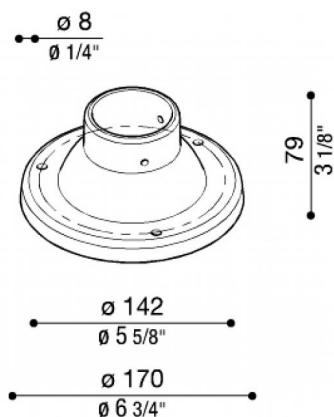

# Base Ø170 mm para poste Still

**Lombardo.**

LB11812

## Descripción del producto:

Base en nylon-fibra de vidrio para palo diámetro 60mm. Sólo apto para postes STILL de hasta 1500mm.