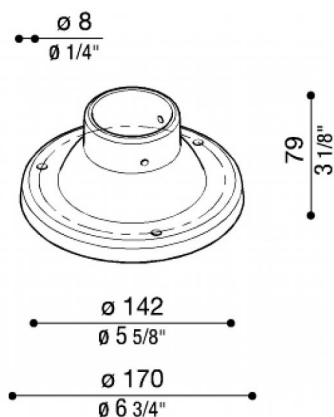

# Base Ø170 mm para poste Still

**Lombardo.**

LB11811

## Descripción del producto:

Base en nylon-fibra de vidrio para palo diámetro 60mm. Sólo apto para postes STILL de hasta 1500mm.