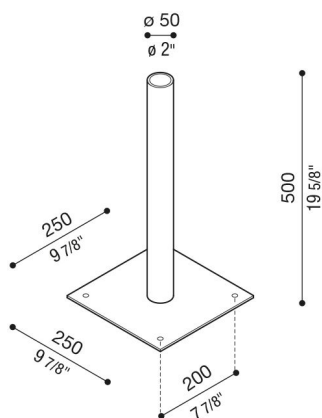

Base de fijación del Poste Still

Lombardo.

LB1182K

Generalidades

Fabricante:	Lombardo S.r.l.
Código del Artículo:	LB1182K
Piezas por paquete:	

Características

Productos asociados:	Flag 330 Post, Flag 200 Post, Kit 07 - Tag 110 Post, Kit 09 - Tag 210 Asimetrico Post, Kit 21 - Tag 210 Asimetrico Side Post, Kit 19 - Tag 110 Side Post, Kit 20 - Tag 210 Side Post, Kit 08 - Tag 210 Post, Line 330
----------------------	---

Normas y marcas de conformidad:

Descripción del producto:

Base para fijar el Poste Still sobre el suelo. Apto para postes de más de 2 metros de altura. Tirantes de fijación incluidos.