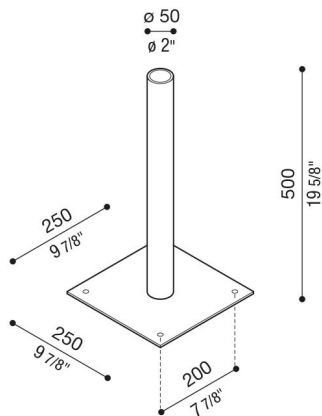

# Base de fijación del Poste Still

**Lombardo.**

LB1182G

## Características

|                      |   |
|----------------------|---|
| Productos asociados: | Flag 330 Post, Flag 200 Post, Kit 07 - Tag 110 Post, Kit 09 - Tag 210 Asimmetrico Post, Kit 21 - Tag 210 Asimmetrico Side Post, Kit 19 - Tag 110 Side Post, Kit 20 - Tag 210 Side Post, Kit 08 - Tag 210 Post, Line 330 |
|----------------------|---|

## Descripción del producto:

Base para fijar el Poste Still sobre el suelo. Apto para postes de más de 2 metros de altura. Tirantes de fijación incluidos.