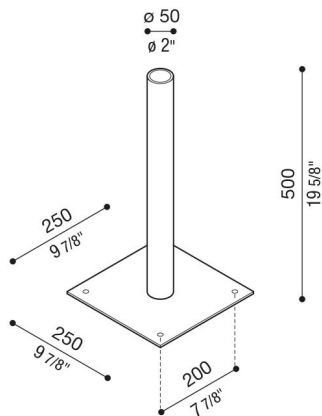

Base de fijación del Poste Still

Lombardo.

LB1182E

Generalidades

Fabricante:	Lombardo S.r.l.
Código del Artículo:	LB1182E
Piezas por paquete:	

Características

Productos asociados:	Flag 330 Post, Flag 200 Post, Kit 07 - Tag 110 Post, Kit 09 - Tag 210 Asimetrico Post, Kit 21 - Tag 210 Asimetrico Side Post, Kit 19 - Tag 110 Side Post, Kit 20 - Tag 210 Side Post, Kit 08 - Tag 210 Post, Line 330
----------------------	---

Normas y marcas de conformidad:

Descripción del producto:

Base para fijar el Poste Still sobre el suelo. Apto para postes de más de 2 metros de altura. Tirantes de fijación incluidos.