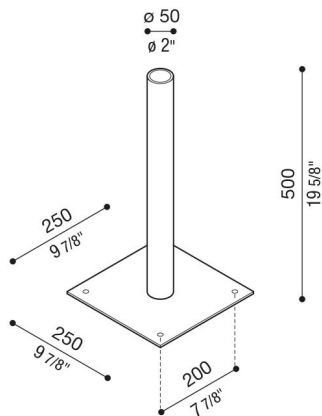

Base de fijación del Poste Still

Lombardo.

LB11826

Generalidades

Fabricante:	Lombardo S.r.l.
Código del Artículo:	LB11826
Piezas por paquete:	

Características

Productos asociados:	Flag 330 Post, Flag 200 Post, Kit 07 - Tag 110 Post, Kit 09 - Tag 210 Asimmetrico Post, Kit 21 - Tag 210 Asimmetrico Side Post, Kit 19 - Tag 110 Side Post, Kit 20 - Tag 210 Side Post, Kit 08 - Tag 210 Post, Line 330
----------------------	---

Normas y marcas de conformidad:

Descripción del producto:

Base para fijar el Poste Still sobre el suelo. Apto para postes de más de 2 metros de altura. Tirantes de fijación incluidos.