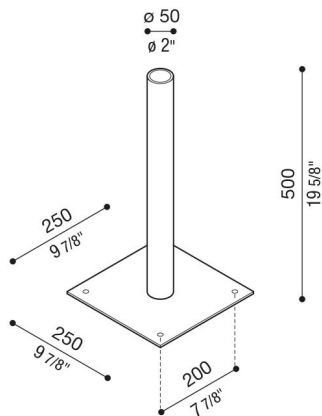

# Base de fijación del Poste Still

**Lombardo.**

LB11822

## Características

Productos asociados:	Flag 330 Post, Flag 200 Post, Kit 07 - Tag 110 Post, Kit 09 - Tag 210 Asimmetrico Post, Kit 21 - Tag 210 Asimmetrico Side Post, Kit 19 - Tag 110 Side Post, Kit 20 - Tag 210 Side Post, Kit 08 - Tag 210 Post, Line 330
----------------------	---

## Descripción del producto:

Base para fijar el Poste Still sobre el suelo. Apto para postes de más de 2 metros de altura. Tirantes de fijación incluidos.