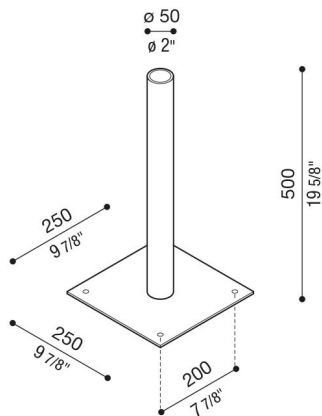

Base de fijación del Poste Still

Lombardo.

LB11821

Generalidades

Fabricante:	Lombardo S.r.l.
Código del Artículo:	LB11821
Piezas por paquete:	

Características

Productos asociados:	Flag 330 Post, Flag 200 Post, Kit 07 - Tag 110 Post, Kit 09 - Tag 210 Asimmetrico Post, Kit 21 - Tag 210 Asimmetrico Side Post, Kit 19 - Tag 110 Side Post, Kit 20 - Tag 210 Side Post, Kit 08 - Tag 210 Post, Line 330
----------------------	---

Normas y marcas de conformidad:

Descripción del producto:

Base para fijar el Poste Still sobre el suelo. Apto para postes de más de 2 metros de altura. Tirantes de fijación incluidos.