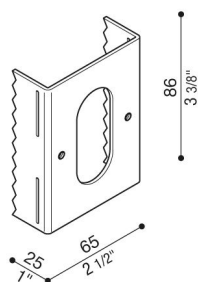

Adaptador para los árboles

LB1260018

Lombardo.

Generalidades

Fabricante:	Lombardo S.r.l.
Design:	Diseñado por Giancarlo Alci
Código del Artículo:	LB1260018
Piezas por paquete:	1

Características

Productos asociados:	Ago Q Garden, Ago Q Garden Power, Noa 100, Noa 50, Ago Garden Power, Tag 210 Asimetrico, Tag 210 White, Ago Garden, Tag 110 White, Tag 210, Tag 110, Tag 210 Power
----------------------	--

Normas y marcas de conformidad:

Descripción del producto:

Adaptador AGO TAG NOA en chapa galvanizada para la instalación en los árboles.

Posibilidad de instalar varios adaptadores en el mismo tronco.

Se puede combinar con el accesorio de correa de fijación LB1260019.