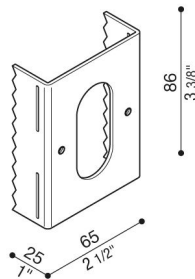

# Adaptador para los árboles

**Lombardo.**

LB1260018

## Características

Productos asociados:	Noa 100, Noa 50, Ago Garden Power, Ago Garden, Tag 210 Asimetrico, Tag 210 White, Tag 110 White, Tag 210, Tag 110, Tag 210 Power
----------------------	--

Normas y marcas de conformidad:

## Descripción del producto:

Adaptador AGO TAG NOA en chapa galvanizada para la instalación en los árboles.

Posibilidad de instalar varios adaptadores en el mismo tronco.

Se puede combinar con el accesorio de correa de fijación LB1260019.