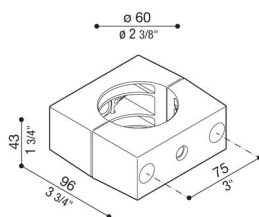

Adaptador lateral Delta para poste Ø60 mm

LB154000W

Lombardo.

Generalidades

Fabricante: Lombardo S.r.l.
Código del Artículo: LB154000W
Piezas por paquete:

Características

Productos asociados: Delta 1 Simmetrico, Delta 1 Asimmetrico, Delta 2 Asimmetrico, Delta 1 Circular, Delta 2 Simmetrico, Delta 2 Circular, Delta 1 Arc, Delta 2 Arc, Versus 1, Delta 0 Soft, Delta 0 Arc, Delta 0 Simmetrico, Delta 0 Asimmetrico

Normas y marcas de conformidad:

Descripción del producto:

Adecuado para la instalación de max. 2 productos, no apto para Delta 3 ni para instalación en postes Still.