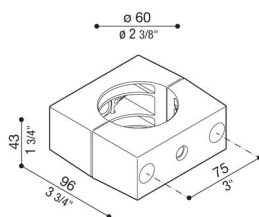

Adaptador lateral Delta para poste Ø60 mm

LB154000K

Lombardo.

Generalidades

Fabricante: Lombardo S.r.l.
Código del Artículo: LB154000K
Piezas por paquete:

Características

Productos asociados: Delta 1 Simmetrico, Delta 1 Asimmetrico, Delta 2 Asimmetrico, Delta 1 Circular, Delta 2 Simmetrico, Delta 2 Circular, Delta 1 Arc, Delta 2 Arc, Versus 1, Delta 0 Soft, Delta 0 Arc, Delta 0 Simmetrico, Delta 0 Asimmetrico

Normas y marcas de conformidad:

Descripción del producto:

Adecuado para la instalación de max. 2 productos, no apto para Delta 3 ni para instalación en postes Still.