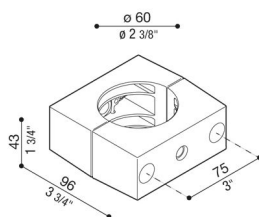

# Adaptador lateral Delta para poste

## Ø60 mm

LB154000G

**Lombardo.**