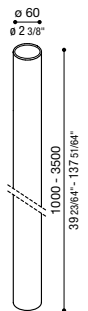

### Still

**Palo diametro 60 mm in Bayblend senza basamento. Possibilità di installazione con o senza basamento. Anima interna palo in acciaio zincato per altezze da 2000 mm. I pali di altezza uguale e superiore a 2000 mm devono essere interrati di almeno 500 mm.**

#### Still

60 mm Bayblend pole without base. Possibility of installation with or without base. Galvanized steel inner pole from H 2000 mm. 2000 mm and higher poles must be underground by at least 500 mm.

#### Still

Poteau de 60 mm en Bayblend sans socle. Possibilité d'installation avec ou sans socle. Noyau interne en acier galvanisé pour poteau à partir de h. 2000 mm. Les poteaux d'une hauteur de 2000 mm et plus doivent être enterrés à au moins 500 mm de profondeur.

#### H 2500 mm

CoL.	Code
	LB1100042
	LB110004G
	LB110004E
	LB110004K
	LB1100041