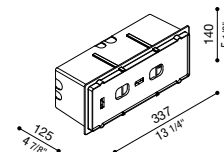

Armatura da incasso Stile 330

Armatura da incasso in termoplastico.

Thermoplastic recess box Stile 330

Thermoplastic recess box.

Col.	Code
	LB11540

Armature à encastrer Stile 330

Armature à encastrer en matériau thermoplastique.

Caja de empotrar Stile 330

Caja de empotrar de material termoplástico.