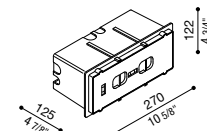

Stile 260 Simmetrica

IP66 IK 08 5J xx7 CE UK ENEC	LED				COL. CODE *	
	W	LM	REAL LM			
	10	1300	386			
	220-240 V					
LAMP				COL. CODE *		
ATT. MAX	CFL					
E27	1x20					

★ Complete the CODE   ☐ LED COLOUR   N | 4000K   3 | 3000K

Anello in VALOX 4512. Lampade dim. max: E27 145 mm Ø 48 mm. | Frame made of VALOX 4512. Lamp max. dim: E27 145 mm Ø 48 mm. | Anneau en VALOX 4512. Lampes dim. max: E27 145 mm Ø 48 mm. | Aro de VALOX 4512. Dim. máx. lámparas: E27 145 mm Ø 48 mm.

Stile 330 Simmetrica

IP66 IK 08 5J xx7 CE UK ENEC	LED				COL. CODE *	
	W	LM	REAL LM			
	15	1900	764			
	220-240 V					
LAMP				COL. CODE *		
ATT. MAX	CFL					
E27	1X33					

★ Complete the CODE   ☐ LED COLOUR   N | 4000K   3 | 3000K

Anello in VALOX 4512. Lampade dim. max: E27 196 mm Ø 58 mm. | Frame made of VALOX 4512. Lamp max. dim: E27 196 mm Ø 58 mm. | Anneau en VALOX 4512. Lampes dim. max: E27 196 mm Ø 58 mm. | Aro de VALOX 4512. Dim. máx. lámparas: E27 196 mm Ø 58 mm.

Accessori | Accessories | Accessoires | Accesorios

Armatura da incasso Stile 260 - Stile Next 260

Armatura da incasso in termoplastico.

Thermoplastic recess box Stile 260 - Stile Next 260
Thermoplastic recess box.

Armature à encastrer Stile 260 / Stile Next 260
Armature à encastrer en matériau thermoplastique.

Caja de empotrar Stile 260 / Stile Next 260
Caja de empotrar de material termoplástico.

Col.   **Code**
| LB11530