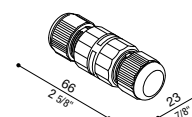

Morsettiera coassiale 3 poli

Morsettiera coassiale a 3 poli, IP68, per cavo ø 7/12 mm.

3-pole coaxial terminal block

3-pole coaxial terminal block, IP68, for cable ø 7/12 mm.

Col.	Code
	LB11293

Bornier coaxial à 3 pôles

Bornier coaxial à 3 pôles, IP68, pour câble ø 7/12 mm.

Bloque de terminales coaxiales de 3 polos

Bloque de terminales coaxiales de 3 polos, IP68, para cable ø 7/12 mm.

Morsettiera lineare a 3 vie

Morsettiera lineare a 3 vie a 3 poli, IP68, per cavo ø 7/13,5 mm.

3 way linear terminal block

3-way 3-pole linear terminal block, IP68, for cable ø 7/13.5 mm.

Col.	Code
	LB11294

Bornier linéaire 3 voies

Bornier linéaire 3 voies à 3 pôles, IP68, pour câble diam. 7/13,5 mm