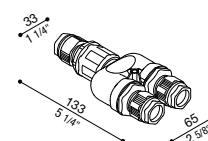

Bornier coaxial à 3 pôles, IP68, pour câble ø 7/12 mm.

Bloque de terminales coaxiales de 3 polos

Bloque de terminales coaxiales de 3 polos, IP68, para cable ø 7/12 mm.

Morsettiera lineare a 3 vie

Morsettiera lineare a 3 vie a 3 poli, IP68, per cavo ø 7/13,5 mm.

3 way linear terminal block

3-way 3-pole linear terminal block, IP68, for cable ø 7/13.5 mm.

Col.	Code
	LB11294

Bornier linéaire 3 voies

Bornier linéaire 3 voies à 3 pôles, IP68, pour câble diam. 7/13,5 mm

Caja de bornes lineal de 3 vías

Caja de bornes lineal de 3 vías y de 3 polos, IP68, para cable con ø 7/13,5 mm.

STILE 330