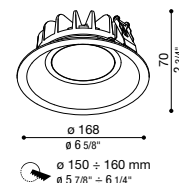

## Pop Flat 150

IP65 IK 10 20J xx9 CE UK CA	LED			COL.	CODE *					
	W	LM	REAL LM							
	14	2020	1250	<b>700mA-20V</b>	LZ14620W□					
					LZ14620N□					
					LZ14620B□					
					LZ14620Z□					
					LZ14620U□					
					LZ14620G□					
					LZ14620A□					
					LZ14620S□					
						17,5	2020	1250	<b>220-240V</b> <b>REMOTE DRIVER INCLUDED</b>	LL14620W□
										LL14620N□
LL14620B□										
LL14620Z□										
LL14620U□										
LL14620G□										
LL14620A□										
LL14620S□										

## Pop Flat 200

IP65 IK 10 20J xx9 CE UK CA	LED			COL.	CODE *					
	W	LM	REAL LM							
	25	3880	2910	<b>700mA-36V</b>	LZ14630W□					
					LZ14630N□					
					LZ14630B□					
					LZ14630Z□					
					LZ14630U□					
					LZ14630G□					
					LZ14630A□					
					LZ14630S□					
						30	3880	2910	<b>220-240V</b> <b>REMOTE DRIVER INCLUDED</b>	LL14630W□
										LL14630N□
LL14630B□										
LL14630Z□										
LL14630U□										
LL14630G□										
LL14630A□										
LL14630S□										