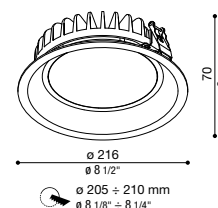

## Pop Flat 150

IP65 IK 10 20J xx9 CE UK CA	LED			COL.	CODE *					
	W	LM	REAL LM							
	14	2020	1250	<b>700mA-20V</b>	LZ14620W□					
					LZ14620N□					
					LZ14620B□					
					LZ14620Z□					
					LZ14620U□					
					LZ14620G□					
					LZ14620A□					
					LZ14620S□					
						17,5	2020	1250	<b>220-240V</b> <b>REMOTE DRIVER INCLUDED</b>	LL14620W□
										LL14620N□
LL14620B□										
LL14620Z□										
LL14620U□										
LL14620G□										
LL14620A□										
LL14620S□										

\* Complete the CODE    □ LED COLOUR    N | 4000K    3 | 3000K    2 | 2700K

Codici LL: driver esterno IP20. Codici LL14620A e LZ14620A in versione All Black con profilo esterno nero. Codici LL14620S e LZ14620S in versione Sabbia con profilo esterno Sabbia RAL 1013. | LL codes: external driver IP20. Codes LL14620A and LZ14620A in All Black version with black adapter ring. Codes LL14620S and LZ14620S in Sand version with adapter ring Sand RAL 1013. | Codes LL : alimentation externe IP20. Codes LL14620A et LZ14620A en version All Black avec bague d'adaptation noire. Codes LL14620S et LZ14620S en version sable avec profilé extérieur sable RAL 1013. | Códigos LL: Alimentación externa IP20. Códigos LL14620A y LZ14620A en versión All Black con anillo adaptador negro. Códigos LL14620S y LZ14620S en versión Arena con perfil exterior Arena RAL 1013.

## Pop Flat 200

IP65 IK 10 20J xx9 CE UK CA	LED			COL.	CODE *					
	W	LM	REAL LM							
	25	3880	2910	<b>700mA-36V</b>	LZ14630W□					
					LZ14630N□					
					LZ14630B□					
					LZ14630Z□					
					LZ14630U□					
					LZ14630G□					
					LZ14630A□					
					LZ14630S□					
						30	3880	2910	<b>220-240V</b> <b>REMOTE DRIVER INCLUDED</b>	LL14630W□
										LL14630N□
LL14630B□										
LL14630Z□										
LL14630U□										
LL14630G□										
LL14630A□										
LL14630S□										