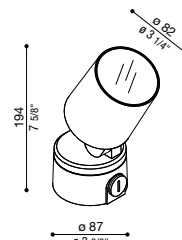

## Noa 100

IP66 IK 07 2J xx5 CE UK CA	LED			COL.	CODE *
	W	LM	REAL LM		
	16	1750	1200	AC DIRECT	LL133010□□
					LL133011□□
					LL133012□□
					LL133013□□
					LL133014□□
	LL133063□□				
	16	1750	800	AC DIRECT	LL133015□□
					LL133016□□
					LL133017□□
					LL133018□□
LL133064□□					

## Noa 100 Wall

IP66 IK 07 2J xx5 CE UK CA	LED			COL.	CODE *
	W	LM	REAL LM		
	16	1750	1200	AC DIRECT	LL133030□□
					LL133031□□
					LL133032□□
					LL133033□□
					LL133034□□
	LL133066□□				
	16	1750	800	AC DIRECT	LL133035□□
					LL133036□□
					LL133037□□
					LL133038□□
LL133067□□					