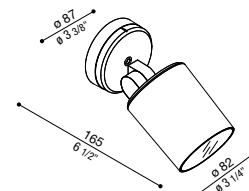

## Noa 100

IP66 IK 07 2J xx5 CE UK CA	LED			COL.	CODE *
	W	LM	REAL LM		
	16	1750	1200	AC DIRECT	LL133010□□
					LL133011□□
					LL133012□□
					LL133013□□
					LL133014□□
	LL133063□□				
	16	1750	800	AC DIRECT	LL133015□□
					LL133016□□
					LL133017□□
					LL133018□□
LL133064□□					

\* Complete the CODE     OPTIC    D | Diff.    S | 25°    M | 40°    L | 60°    LED COLOUR    N | 4000K    3 | 3000K    2 | 2700K

Versione Honeycomb non disponibile con ottica D. | Optic D not available for Honeycomb version. | Optique D non disponible pour la version Honeycomb. | La óptica Diff. no está disponible para la versión Honeycomb.

## Noa 100 Wall

IP66 IK 07 2J xx5 CE UK CA	LED			COL.	CODE *
	W	LM	REAL LM		
	16	1750	1200	AC DIRECT	LL133030□□
					LL133031□□
					LL133032□□
					LL133033□□
					LL133034□□
	LL133066□□				
	16	1750	800	AC DIRECT	LL133035□□
					LL133036□□
					LL133037□□
					LL133038□□
LL133067□□					