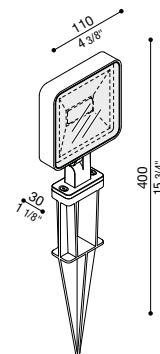

Kit 04 - Tag 110 Garden

DIFF. TRASP.

POSITION

IP 66 IK 06 1J xx3 CE

LED	W	LM	REAL LM	COL.	CODE *	* LED COLOUR
A++					LL115026□	N 4000K
	10	1200	672	⊕ 220-240 V	LL115027□	3 3000K, lm -5%
					LL115028□	2 2700K, lm -5%
					LL115029□	

KIT composto da TAG 110 + LB1150035.

Kit consisting of TAG 110 + LB1150035.

Kit composé des TAG 110 + LB1150035.

Kit 05 - Tag 210 Garden

DIFF. TRASP.

POSITION

IP 66 IK 06 1J xx3 CE

LED	W	LM	REAL LM	COL.	CODE *	* LED COLOUR
A++					LL115119□	N 4000K
	25	3500	2585	⊕ 220-240 V	LL115120□	3 3000K, lm -5%
					LL115121□	2 2700K, lm -5%
					LL115122□	

KIT composto da TAG 210 + LB1150035.

Kit consisting of TAG 210 + LB1150035.

Kit composé des TAG 210 + LB1150035.

Kit 06 - Tag 210 Asimmetrico Garden

DIFF. TRASP.

POSITION

IP 66 IK 06 1J xx3 CE

LED	W	LM	REAL LM	COL.	CODE *	* LED COLOUR
A++					LL115123□	N 4000K
	25	3500	2386	⊕ 220-240 V	LL115124□	3 3000K, lm -5%
					LL115125□	2 2700K, lm -5%
					LL115126□	