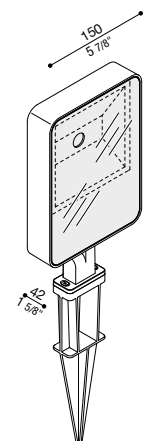

KIT composto da TAG 110 + LB1150035.

Kit consisting of TAG 110 + LB1150035.

Kit composé des TAG 110 + LB1150035.

Kit 05 - Tag 210 Garden

DIFF. TRASP.

POSITION

IP 66 IK 06 1J xx3 CE

LED	W	LM	REAL LM	COL.	CODE *	* LED COLOUR
A++					LL115119□	N 4000K
	25	3500	2585	⊕ 220-240 V	LL115120□	3 3000K, lm -5%
					LL115121□	2 2700K, lm -5%
					LL115122□	

KIT composto da TAG 210 + LB1150035.

Kit consisting of TAG 210 + LB1150035.

Kit composé des TAG 210 + LB1150035.

Kit 06 - Tag 210 Asimmetrico Garden

DIFF. TRASP.

POSITION

IP 66 IK 06 1J xx3 CE

LED	W	LM	REAL LM	COL.	CODE *	* LED COLOUR
A++					LL115123□	N 4000K
	25	3500	2386	⊕ 220-240 V	LL115124□	3 3000K, lm -5%
					LL115125□	2 2700K, lm -5%
					LL115126□	