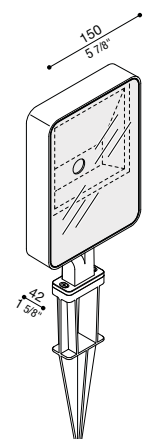

KIT composto da TAG 110 + LB1150035.

Kit consisting of TAG 110 + LB1150035.

Kit composé des TAG 110 + LB1150035.

Kit 05 - Tag 210 Garden

DIFF. TRASP.

POSITION

IP 66 IK 06 1J xx3 CE

LED	W	LM	REAL LM	COL.	CODE *	* LED COLOUR
A++					LL115119□	N 4000K
	25	3500	2585	⊕ 220-240 V	LL115120□	3 3000K, lm -5%
					LL115121□	2 2700K, lm -5%
					LL115122□	

KIT composto da TAG 210 + LB1150035.

Kit consisting of TAG 210 + LB1150035.

Kit composé des TAG 210 + LB1150035.

Kit 06 - Tag 210 Asimmetrico Garden

DIFF. TRASP.

POSITION

IP 66 IK 06 1J xx3 CE

LED	W	LM	REAL LM	COL.	CODE *	* LED COLOUR
A++					LL115123□	N 4000K
	25	3500	2386	⊕ 220-240 V	LL115124□	3 3000K, lm -5%
					LL115125□	2 2700K, lm -5%
					LL115126□	

KIT composto da TAG 210 Asimmetrico + LB1150035.

Kit consisting of TAG 210 Asimmetrico + LB1150035.

Kit composé des TAG 210 Asimmetrico + LB1150035.

Finishing

	Bianco RAL 9010 White RAL 9010 Blanc RAL 9010		Grigio antracite RAL 7021 Grey anthracite RAL 7021 Gris anthracite RAL 7021
	Grigio High Tech RAL 9006 Grey High Tech RAL 9006 Gris High Tech RAL 9006		Corten Corten Corten