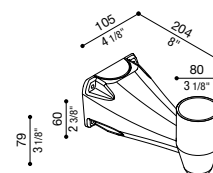

## Green

IP66 IK 08 5J xx7 CE UK ER	LAMP		COL.	CODE *
	ATT.	MAX CFL		
	E27	1x75 1x33		LB12622

Lampade dim. max: E27 196 mm Ø 58 mm | Lamp max. dim: E27 196 mm Ø 58 mm | Lampes dim. max: E27 196 mm Ø 58 mm

### Braccetto Green

**Braccetto in tecnopolimero.**  
Possibilità di montaggio a parete o su palo (doppio o triplo).

Col.	Code
	LB11362

**Bracket Green**  
Technopolymer bracket. Can be fitted to the wall or on a post (double or triple).

### Basamento Palo Still Ø170 mm

**Basamento in nylon-fibra di vetro per palo diametro 60 mm. Adatto solo per pali STILL fino a 1500mm.**

Col.	Code
	LB11812
	LB1181G
	LB1181E
	LB1181K
	LB11811

**Base Ø170 mm for Still post**  
Fibreglass-nylon base for post diameter 60 mm. Only suitable for STILL posts up to 1500mm.