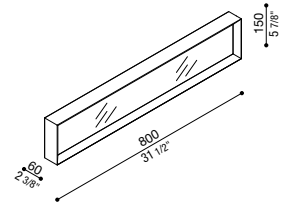

Flo R 800

IP20 IK 06 1J xx3 CE UK CA	LED			COL.	CODE *
	W	LM	REAL LM		
54	7000	4000	⊕ ⊙ 220-240 V		LL1340412□
					LL1340413□
					LL1340414□
					LL1340415□
					LL134011S□
54	7000	4000	⊕ ⊙ 220-240 V (☞)		LS1340412□
					LS1340413□
					LS1340414□
					LS1340415□
					LS134011S□
54	7000	4000	⊕ ⊙ 220-240 V DALI PUSH		LD1340412□
					LD1340413□
					LD1340414□
					LD1340415□
					LD134011S□
54	7000	4000	⊕ ⊙ 220-240 V TRIAC		LP1340412□
					LP1340413□
					LP1340414□
					LP1340415□
					LP134011S□
54	7000	4000	⊕ ⊙ 220-240 V 		LE1340412□
					LE1340413□
					LE1340414□
					LE1340415□
					LE134011S□