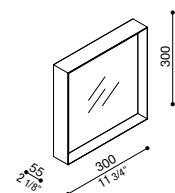

* Complete the CODE □ LED COLOUR N | 4000K 3 | 3000K 2 | 2700K

Flo Q 300

IP20 IK 06 1J xx3 CE UK ER	LED			COL.	CODE *
	W	LM	REAL LM		
	30	2800	2169	⊕ Ⓢ 220-240 V	 LL134004□
					 LL134005□
					 LL134006□
					 LL134007□
					 LL13413S□
	30	2800	2169	⊕ Ⓢ 220-240 V (⊕)	 LS134004□
					 LS134005□
					 LS134006□
					 LS134007□
					 LS13413S□
	30	2800	2169	⊕ Ⓢ 220-240 V DALI	 LM134004□
					 LM134005□
					 LM134006□
					 LM134007□
					 LM13413S□
	30	2800	2169	⊕ Ⓢ 220-240 V 1-10V PUSH	 LD134004□
					 LD134005□
					 LD134006□
					 LD134007□
					 LD13413S□
	30	2800	2169	⊕ Ⓢ 220-240 V TRIAC	 LP134004□
					 LP134005□
					 LP134006□
					 LP134007□
					 LP13413S□
	30	2800	2169 + LED 7W em.3H - 152lm	⊕ Ⓢ 220-240 V Ⓢ _{3h}	 LE134004□
					 LE134005□
					 LE134006□
					 LE134007□
					 LE13413S□