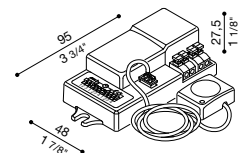

Sensor de Movimiento para Flo

Kit de montaje para sensor de movimiento crepuscular. Apto para las versiones 220-240 V y de emergencia. No compatible con Flo Q 150.

Col. Code
- | LB1340003