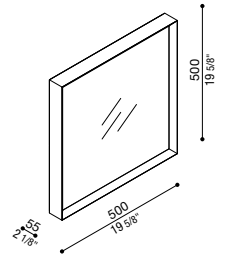

Flo Q 500

		LED					
IP20 IK 06 1J xx3 CE UK E8		W	LM	REAL LM	COL.	CODE *	
39	4200	2825	⊕ ✓ 220-240 V	☐	LL134008	☐	
				☐	LL134009	☐	
				☐	LL134010	☐	
				☐	LL134011	☐	
				☐	LL13414S	☐	
39	4200	2825	⊕ ✓ 220-240 V (⊕)	☐	LS134008	☐	
				☐	LS134009	☐	
				☐	LS134010	☐	
				☐	LS134011	☐	
				☐	LS13414S	☐	
39	4200	2825	⊕ ✓ 220-240 V 1-10V PUSH DALI	☐	LD134008	☐	
				☐	LD134009	☐	
				☐	LD134010	☐	
				☐	LD134011	☐	
				☐	LD13414S	☐	
39	4200	2825	⊕ ✓ 220-240 V TRIAC	☐	LP134008	☐	
				☐	LP134009	☐	
				☐	LP134010	☐	
				☐	LP134011	☐	
				☐	LP13414S	☐	
39	4200	2825	⊕ ✓ 220-240 V (3h)	☐	LE134008	☐	
				☐	LE134009	☐	
				☐	LE134010	☐	
				☐	LE134011	☐	
				☐	LE13414S	☐	

* Complete the CODE

☐ LED COLOUR N | 4000K 3 | 3000K 2 | 2700K