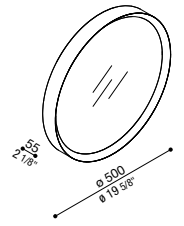

Flo T 500

IP20 IK 06 1J xx3 CE UK ER	LED			COL.	CODE *
	W	LM	REAL LM		
45 4200 3517	4200	3517	⊕ Ⓢ 220-240 V		LL134020□
					LL134021□
					LL134022□
					LL134023□
					LL13416S□
45 4200 3517	4200	3517	⊕ Ⓢ 220-240 V (Ⓢ)		LS134020□
					LS134021□
					LS134022□
					LS134023□
					LS13416S□
45 4200 3517	4200	3517	⊕ Ⓢ 220-240 V 1-10V PUSH DALI		LD134020□
					LD134021□
					LD134022□
					LD134023□
					LD13416S□
45 4200 3517	4200	3517	⊕ Ⓢ 220-240 V TRIAC		LP134020□
					LP134021□
					LP134022□
					LP134023□
					LP13416S□
45 4200 3517 + LED 7W em. 3H - 246lm	4200	3517	⊕ Ⓢ 220-240 V Ⓢ_{3h}		LE134020□
					LE134021□
					LE134022□
					LE134023□
					LE13416S□