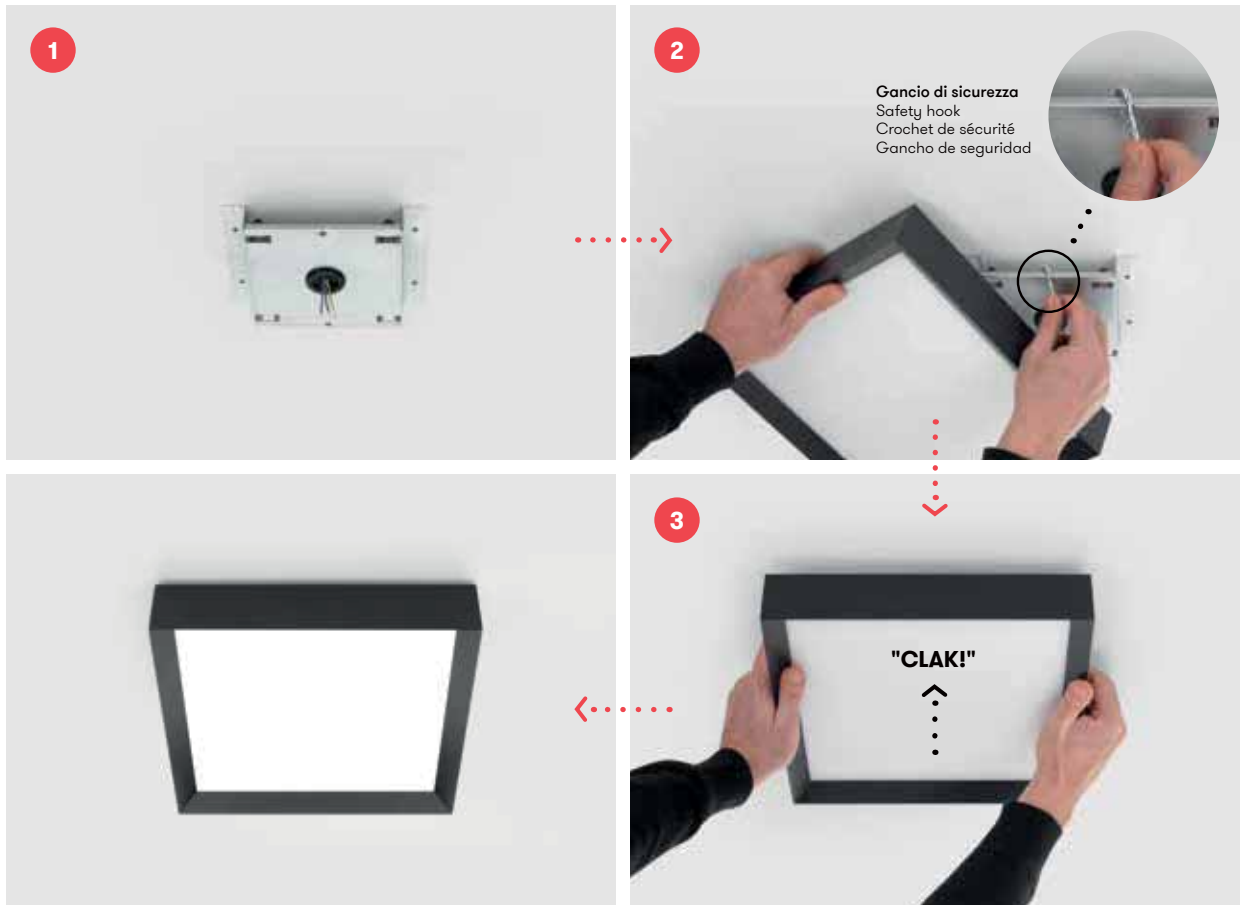

Sensor de Movimiento para Flo

Kit de montaje para sensor de movimiento crepuscular. Apto para las versiones 220-240 V y de emergencia. No compatible con Flo Q 150.

Col. Code
- | LB1340003

FLO R

FLO R 800

FEATURES