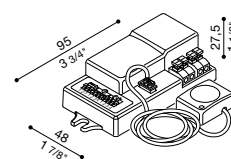

Sensor de Movimiento para Flo

Kit de montaje para sensor de movimiento crepuscular. Apto para las versiones 220-240 V y de emergencia. No compatible con Flo Q 150.