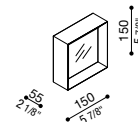

* Complete the CODE □ LED COLOUR N | 4000K 3 | 3000K 2 | 2700K

Flo Q 300

IP20 IK 06 1J xx3 CE UK ER	LED			COL.	CODE *
	W	LM	REAL LM		
	30	2800	2169	⊕ Ⓢ 220-240 V	 LL134004□
					 LL134005□
					 LL134006□
					 LL134007□
					 LL13413S□
	30	2800	2169	⊕ Ⓢ 220-240 V (⊕)	 LS134004□
					 LS134005□
					 LS134006□
					 LS134007□
					 LS13413S□
	30	2800	2169	⊕ Ⓢ 220-240 V DALI	 LM134004□
					 LM134005□
					 LM134006□
					 LM134007□
					 LM13413S□
	30	2800	2169	⊕ Ⓢ 220-240 V 1-10V PUSH	 LD134004□
					 LD134005□
					 LD134006□
					 LD134007□
					 LD13413S□
	30	2800	2169	⊕ Ⓢ 220-240 V TRIAC	 LP134004□
					 LP134005□
					 LP134006□
					 LP134007□
					 LP13413S□
	30	2800	2169 + LED 7W em.3H - 152lm	⊕ Ⓢ 220-240 V Ⓢ _{3h}	 LE134004□
					 LE134005□
					 LE134006□
					 LE134007□
					 LE13413S□