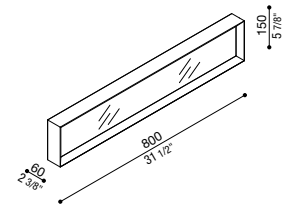

Flo R 800

IP20 IK 06 1J xx3 CE UK CA	LED			COL.	CODE *
	W	LM	REAL LM		
54	7000	4000	⊕ ⊙ 220-240 V		LL1340412□
					LL1340413□
					LL1340414□
					LL1340415□
					LL134011S□
54	7000	4000	⊕ ⊙ 220-240 V (☞)		LS1340412□
					LS1340413□
					LS1340414□
					LS1340415□
					LS134011S□
54	7000	4000	⊕ ⊙ 220-240 V DALI PUSH		LD1340412□
					LD1340413□
					LD1340414□
					LD1340415□
					LD134011S□
54	7000	4000	⊕ ⊙ 220-240 V TRIAC		LP1340412□
					LP1340413□
					LP1340414□
					LP1340415□
					LP134011S□
54	7000	4000	⊕ ⊙ 220-240 V		LE1340412□
					LE1340413□
					LE1340414□
					LE1340415□
					LE134011S□