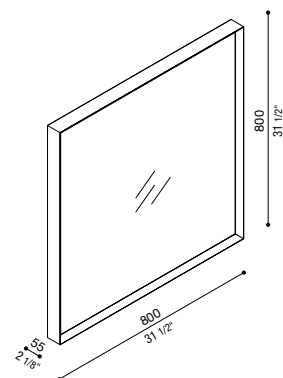

Flo Q 800

IP20 IK 06 1J xx3 CE UK E5	LED			COL.	CODE *
	W	LM	REAL LM		
54	7000	4360	⊕ ✓ 220-240 V		LL1340520□
					LL1340521□
					LL1340522□
					LL1340523□
					LL134052S□
54	7000	4360	⊕ ✓ 220-240 V (⊕)		LS1340520□
					LS1340521□
					LS1340522□
					LS1340523□
					LS134052S□
54	7000	4360	⊕ ✓ 220-240 V DALI PUSH		LD1340520□
					LD1340521□
					LD1340522□
					LD1340523□
					LD134052S□
54	7000	4360	⊕ ✓ 220-240 V TRIAC		LP1340520□
					LP1340521□
					LP1340522□
					LP1340523□
					LP134052S□
54	7000	4360	⊕ ✓ 220-240 V		LE1340520□
					LE1340521□
					LE1340522□
					LE1340523□
					LE134052S□

* Complete the CODE   □ LED COLOUR   N | 4000K   3 | 3000K   2 | 2700K

Accessori | Accessories | Accessoires | Accesorios

Sensore di Movimento per FLO

Kit di montaggio per sensore di movimento crepuscolare. Idoneo per le versioni 220-240V ed emergenza. Non compatibile con il modello Flo Q 150.

CoL.	Code
-	LB1340003

Motion sensor for Flo

Mounting kit for motion sensor (which may be mounted inside the fixture). Suitable for 220-240V and emergency versions. Not suitable for Flo Q 150.

Détecteur de présence pour Flo

Kit de montage pour détecteur de mouvement crépusculaire. Convient aux versions 220-240V et de secours. Non compatible avec le Flo Q 150.

Sensor de Movimiento para Flo

Kit de montaje para sensor de movimiento crepuscular. Apto para las versiones 220-240 V y de emergencia. No compatible con Flo Q 150.