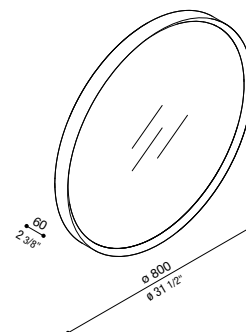

Flo T 800

IP20 IK 06 1J xx3 CE UK EBA	LED			COL.	CODE *
	W	LM	REAL LM		
65	8600	6100	⊕ Ⓢ 220-240 V		LL1340320□
					LL1340321□
					LL1340322□
					LL1340323□
					LL134017S□
65	8600	6100	⊕ Ⓢ 220-240 V (Ⓢ)		LS1340320□
					LS1340321□
					LS1340322□
					LS1340323□
					LS134017S□
65	8600	6100	⊕ Ⓢ 220-240 V DALI PUSH		LD1340320□
					LD1340321□
					LD1340322□
					LD1340323□
					LD134017S□
65	8600	6100	⊕ Ⓢ 220-240 V TRIAC		LP1340320□
					LP1340321□
					LP1340322□
					LP1340323□
					LP134017S□
65	8600	6100	⊕ Ⓢ 220-240 V Ⓢ_{3h}		LE1340320□
					LE1340321□
					LE1340322□
					LE1340323□
					LE134017S□