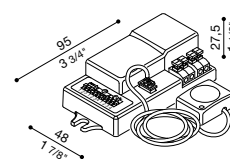

Sensor de Movimiento para Flo

Kit de montaje para sensor de movimiento crepuscular. Apto para las versiones 220-240 V y de emergencia. No compatible con Flo Q 150.