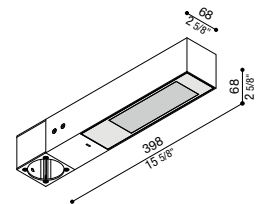

## Flag 330

DIFF.  
VETRO

IP66 IK 07 2J xx5 CE UK CA

LED	W	LM	REAL LM	COL.	CODE **	* OPTIC	* LED COLOUR
19	2850	Max1980	☑️ 220-240 V		LL14000W□□	S Spot-25° W Wide A Asymm. D Diff.	N 4000K 3 3000K, Im -5% 2 2700K, Im -5%
					LL14000G□□		
					LL14000E□□		
					LL14000K□□		
19	2850	Max1980	☑️ 220-240 V DALI		LM14000W□□		
					LM14000G□□		
					LM14000E□□		
					LM14000K□□		
19	2850	Max1980	❌ 24V		LT14000W□□		
					LT14000G□□		
					LT14000E□□		
					LT14000K□□		

## Flag 330 Post

DIFF.  
VETRO

IP66 IK 07 2J xx5 CE UK CA

LED	W	LM	REAL LM	COL.	CODE **	* OPTIC	* LED COLOUR
19	2850	Max1980	☑️ 220-240 V		LL14030W□□	S Spot-25° W Wide A Asymm. D Diff.	N 4000K 3 3000K, Im -5% 2 2700K, Im -5%
					LL14030G□□		
					LL14030E□□		
					LL14030K□□		
19	2850	Max1980	☑️ 220-240 V DALI		LM14030W□□		
					LM14030G□□		
					LM14030E□□		
					LM14030K□□		
19	2850	Max1980	❌ 24V		LT14030W□□		
					LT14030G□□		
					LT14030E□□		
					LT14030K□□		

Fornito con adattatore per installazione su palo standard Ø60mm.

Supplied with adapter for installation on a standard Ø60 mm post.

Fourni avec adaptateur pour installation sur poteau standard Ø60 mm.