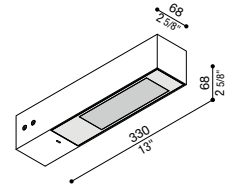

## Flag 330

DIFF.  
VETRO

IP66 IK 07 2J xx5 CE UK CA

LED	W	LM	REAL LM	COL.	CODE **	* OPTIC	* LED COLOUR
19	2850	Max1980	☑️ 220-240 V		LL14000W□□	S Spot-25° W Wide A Asymm. D Diff.	N 4000K 3 3000K, Im -5% 2 2700K, Im -5%
					LL14000G□□		
					LL14000E□□		
					LL14000K□□		
19	2850	Max1980	☑️ 220-240 V DALI		LM14000W□□		
					LM14000G□□		
					LM14000E□□		
					LM14000K□□		
19	2850	Max1980	❌ 24V		LT14000W□□		
					LT14000G□□		
					LT14000E□□		
					LT14000K□□		

## Flag 330 Post

DIFF.  
VETRO

IP66 IK 07 2J xx5 CE UK CA

LED	W	LM	REAL LM	COL.	CODE **	* OPTIC	* LED COLOUR
19	2850	Max1980	☑️ 220-240 V		LL14030W□□	S Spot-25° W Wide A Asymm. D Diff.	N 4000K 3 3000K, Im -5% 2 2700K, Im -5%
					LL14030G□□		
					LL14030E□□		
					LL14030K□□		
19	2850	Max1980	☑️ 220-240 V DALI		LM14030W□□		
					LM14030G□□		
					LM14030E□□		
					LM14030K□□		
19	2850	Max1980	❌ 24V		LT14030W□□		
					LT14030G□□		
					LT14030E□□		
					LT14030K□□		

Fornito con adattatore per installazione su palo standard Ø60mm.

Supplied with adapter for installation on a standard Ø60 mm post.

Fourni avec adaptateur pour installation sur poteau standard Ø60 mm.