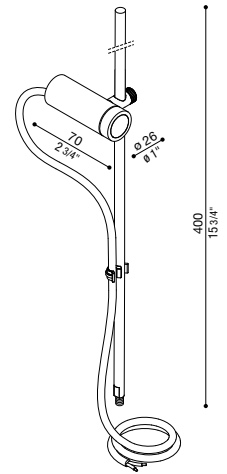

CNC 35 2.0 Swing Garden 40

IP67 IK 07 2J xx5 CE UK E5	LED			COL.	CODE *
	W	LM	REAL LM		
	2	150	147	× 24V	LT158320□□
					LT15832E□□
					LT15832K□□
	2	150	97	× 24V	LT15832H0□□
					LT15832HE□□
					LT15832HK□□
	2	150	147	× 500mA - 6V	LZ158320□□
					LZ15832E□□
					LZ15832K□□
	2	150	97	× 500mA - 6V	LZ15832H0□□
					LZ15832HE□□
					LZ15832HK□□

* Complete the CODE ○ OPTIC S | 20° M | 30° L | 45° D | Diff. □ LED COLOUR N | 4000K 3 | 3000K 2 | 2700K 1 | 2200K

Versione Honeycomb non disponibile con ottica D. | Optic D not available for Honeycomb version. | Optique D non disponible pour la version Honeycomb. | La óptica Diff. no está disponible para la versión Honeycomb.

CNC 35 2.0 Swing Garden 100

IP67 IK 07 2J xx5 CE UK E5	LED			COL.	CODE *
	W	LM	REAL LM		
	2	150	147	× 24V	LT158330□□
					LT15833E□□
					LT15833K□□
	2	150	97	× 24V	LT15833H0□□
					LT15833HE□□
					LT15833HK□□
	2	150	147	× 500mA - 6V	LZ158330□□
					LZ15833E□□
					LZ15833K□□
	2	150	97	× 500mA - 6V	LZ15833H0□□
					LZ15833HE□□
					LZ15833HK□□