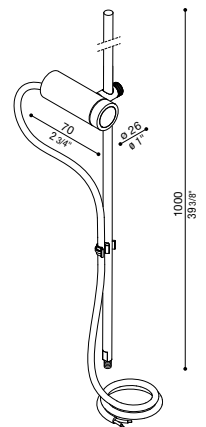

CNC 35 2.0 Swing Garden 40

IP67 IK 07 2J xx5 CE UK E5	LED			COL.	CODE *
	W	LM	REAL LM		
	2	150	147	× 24V	LT158320□□
					LT15832E□□
					LT15832K□□
	2	150	97	× 24V	LT15832H0□□
					LT15832HE□□
					LT15832HK□□
	2	150	147	× 500mA - 6V	LZ158320□□
					LZ15832E□□
					LZ15832K□□
	2	150	97	× 500mA - 6V	LZ15832H0□□
					LZ15832HE□□
					LZ15832HK□□

* Complete the CODE ○ OPTIC S | 20° M | 30° L | 45° D | Diff. □ LED COLOUR N | 4000K 3 | 3000K 2 | 2700K 1 | 2200K

Versione Honeycomb non disponibile con ottica D. | Optic D not available for Honeycomb version. | Optique D non disponible pour la version Honeycomb. | La óptica Diff. no está disponible para la versión Honeycomb.

CNC 35 2.0 Swing Garden 100

IP67 IK 07 2J xx5 CE UK E5	LED			COL.	CODE *
	W	LM	REAL LM		
	2	150	147	× 24V	LT158330□□
					LT15833E□□
					LT15833K□□
	2	150	97	× 24V	LT15833H0□□
					LT15833HE□□
					LT15833HK□□
	2	150	147	× 500mA - 6V	LZ158330□□
					LZ15833E□□
					LZ15833K□□
	2	150	97	× 500mA - 6V	LZ15833H0□□
					LZ15833HE□□
					LZ15833HK□□