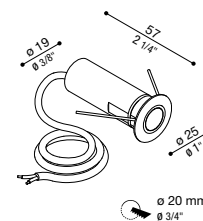

CNC 25 2.0 T

IP67 IK 10 20J xx9 500 ^{KG} MAX	LED		W	LM	REAL LM	COL.	CODE *
	2	150	137	24V	LT158000□□ LT15800E□□ LT15800K□□ LT15800W□□ LT15800B□□		
	2	150	137	500mA - 6V	LZ158000□□ LZ15800E□□ LZ15800K□□ LZ15800W□□ LZ15800B□□		

CNC 25 2.0 Q

IP67 IK 10 20J xx9 500 ^{KG} MAX	LED		W	LM	REAL LM	COL.	CODE *
	2	150	137	24V	LT158010□□ LT15801E□□ LT15801K□□ LT15801W□□ LT15801B□□		
	2	150	137	500mA - 6V	LZ158010□□ LZ15801E□□ LZ15801K□□ LZ15801W□□ LZ15801B□□		