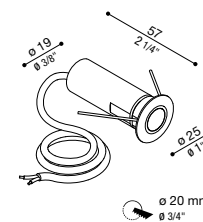

CNC 25 2.0 T

IP67 IK 10 20J xx9 500 ^{KG} MAX	LED		W	LM	REAL LM	COL.	CODE *
	2	150	137	24V	LT158000□□ LT15800E□□ LT15800K□□ LT15800W□□ LT15800B□□		
	2	150	137	500mA - 6V	LZ158000□□ LZ15800E□□ LZ15800K□□ LZ15800W□□ LZ15800B□□		

CNC 25 2.0 T Full Resin

IP69 / IP 67 IK 10 20J xx9 500 ^{KG} MAX	LED		W	LM	REAL LM	COL.	CODE *
	2	150	75	24V	LT158000F□□ LT15800EF□□ LT15800KF□□ LT15800WF□□ LT15800BF□□		
	2	150	75	500mA - 6V	LZ158000F□□ LZ15800EF□□ LZ15800KF□□ LZ15800WF□□ LZ15800BF□□		

CNC 25 2.0 Q

IP67 IK 10 20J xx9 500 ^{KG} MAX	LED		W	LM	REAL LM	COL.	CODE *
	2	150	137	24V	LT158010□□ LT15801E□□ LT15801K□□ LT15801W□□ LT15801B□□		
	2	150	137	500mA - 6V	LZ158010□□ LZ15801E□□ LZ15801K□□ LZ15801W□□ LZ15801B□□		