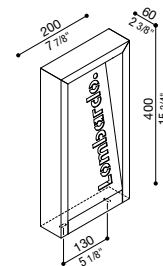

Arke Full 400 Code

IP66 IK 06 1J xx3 CE UK CA	LED			COL.	CODE *
	W	LM	REAL LM		
	6,5	570	350	AC DIRECT	LL14121W□
					LL14121L□
					LL14121D□
					LL14121K□
					LL14121B□
	LL14121M□				
	6,5	720	440	24V	LT14121W□
					LT14121L□
					LT14121D□
					LT14121K□
LT14121B□					
LT14121M□					

* Complete the CODE □ LED COLOUR N | 4000K 3 | 3000K 2 | 2700K 1 | 2200K

Arke Full 700 Code

IP66 IK 06 1J xx3 CE UK CA	LED			COL.	CODE *
	W	LM	REAL LM		
	6,5	570	350	AC DIRECT	LL14122W□
					LL14122L□
					LL14122D□
					LL14122K□
					LL14122B□
	LL14122M□				
	6,5	720	440	24V	LT14122W□
					LT14122L□
					LT14122D□
					LT14122K□
LT14122B□					
LT14122M□					