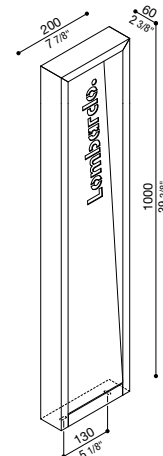

Arke Full 400 Code

IP66 IK 06 1J xx3 CE UK CA	LED			COL.	CODE *
	W	LM	REAL LM		
	6,5	570	350	AC DIRECT	LL14121W□
					LL14121L□
					LL14121D□
					LL14121K□
					LL14121B□
	LL14121M□				
	6,5	720	440	24V	LT14121W□
					LT14121L□
					LT14121D□
					LT14121K□
LT14121B□					
LT14121M□					

* Complete the CODE □ LED COLOUR N | 4000K 3 | 3000K 2 | 2700K 1 | 2200K

Arke Full 700 Code

IP66 IK 06 1J xx3 CE UK CA	LED			COL.	CODE *
	W	LM	REAL LM		
	6,5	570	350	AC DIRECT	LL14122W□
					LL14122L□
					LL14122D□
					LL14122K□
					LL14122B□
	LL14122M□				
	6,5	720	440	24V	LT14122W□
					LT14122L□
					LT14122D□
					LT14122K□
LT14122B□					
LT14122M□					

* Complete the CODE □ LED COLOUR N | 4000K 3 | 3000K 2 | 2700K 1 | 2200K

Arke Full 1000 Code

IP66 IK 06 1J xx3 CE UK CA	LED			COL.	CODE *
	W	LM	REAL LM		
	6,5	570	350	AC DIRECT	LL14123W□
					LL14123L□
					LL14123D□
					LL14123K□
					LL14123B□
	LL14123M□				
	6,5	720	440	24V	LT14123W□
					LT14123L□
					LT14123D□
					LT14123K□
LT14123B□					
LT14123M□					