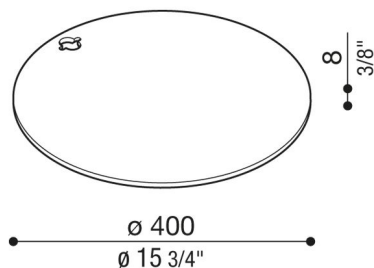

Steel base for Hasta

LB1510017

Lombardo.

Generality

Producer: Lombardo S.r.l.
Article Code: LB1510017
Pieces per package:

Characteristic

Associated products: Punto Hasta R, Punto Hasta R Garden, Hasta, Hasta R, Punto Hasta, Punto Hasta Garden

Standards and Marks of Conformity:

Product description:

Suitable for Hasta and Hasta R.
Weight: 8kg