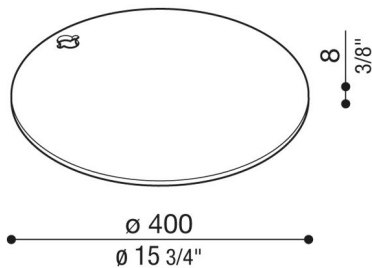

Steel base for Hasta

LB1510011

Lombardo.

Generality

Producer: Lombardo S.r.l.
Article Code: LB1510011
Pieces per package:

Characteristic

Associated products: Punto Hasta R, Punto Hasta R Garden, Hasta, Hasta R, Punto Hasta, Punto Hasta Garden

Standards and Marks of Conformity:

Product description:

Suitable for Hasta and Hasta R.
Weight: 8kg