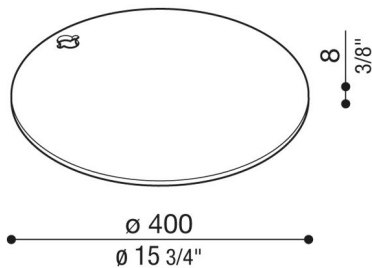

Steel base for Hasta

LB151000Y

Lombardo.

Generality

Producer: Lombardo S.r.l.
Article Code: LB151000Y
Pieces per package:

Characteristic

Associated products: Punto Hasta R, Punto Hasta R Garden, Hasta, Hasta R, Punto Hasta, Punto Hasta Garden

Standards and Marks of Conformity:

Product description:

Suitable for Hasta and Hasta R.
Weight: 8kg