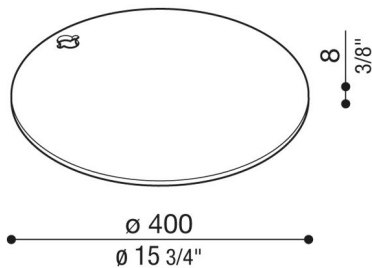

Steel base for Hasta

LB1510009

Lombardo.

Generality

Producer: Lombardo S.r.l.
Article Code: LB1510009
Pieces per package:

Characteristic

Associated products: Punto Hasta R, Punto Hasta R Garden, Hasta, Hasta R, Punto Hasta, Punto Hasta Garden

Standards and Marks of Conformity:

Product description:

Suitable for Hasta and Hasta R.
Weight: 8kg