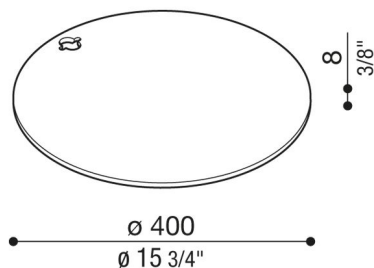

Steel base for Hasta

LB1510008

Lombardo.

Generality

Producer: Lombardo S.r.l.
Article Code: LB1510008
Pieces per package:

Characteristic

Associated products: Punto Hasta R, Punto Hasta R Garden, Hasta, Hasta R, Punto Hasta, Punto Hasta Garden

Standards and Marks of Conformity:

Product description:

Suitable for Hasta and Hasta R.
Weight: 8kg