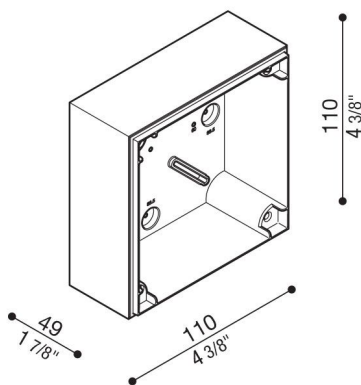

Verteilerkasten Kobo

LB130000W

Lombardo.

Allgemeines

Hersteller:	Lombardo S.r.l.
Artikelcode:	LB130000W
Teile pro Packung:	1

Eigenschaften

Associated products:	Kobo 110 Code, Kobo 110
----------------------	-------------------------

Konformitäts-Normen und - Marken:	CE UK EA
--------------------------------------	-------------

Produktbeschreibung:

Verteilerdose für Wandmontage (nicht für Unterputzmontage).

Produkt vorbereitet für die Installation auf Standard-Einbaugeschütz 502 und 503.

Körper aus Polycarbonat komplett mit Bohrschablone für Standard- \varnothing 16-20 mm Rohreinleitung.