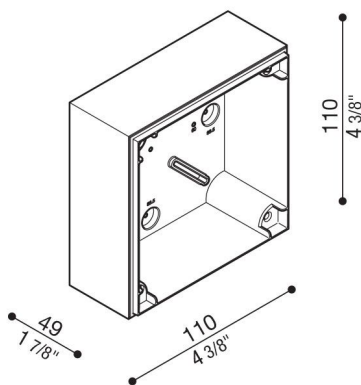

Verteilerkasten Kobo

LB1300005

Lombardo.

Allgemeines

Hersteller:	Lombardo S.r.l.
Artikelcode:	LB1300005
Teile pro Packung:	1

Eigenschaften

Associated products:	Kobo 110 Code, Kobo 110
----------------------	-------------------------

Konformitäts-Normen und - Marken:	CE UK EA
--------------------------------------	-------------

Produktbeschreibung:

Verteilerdose für Wandmontage (nicht für Unterputzmontage).

Produkt vorbereitet für die Installation auf Standard-Einbaugeschütz 502 und 503.

Körper aus Polycarbonat komplett mit Bohrschablone für Standard- \varnothing 16-20 mm Rohreinführung.