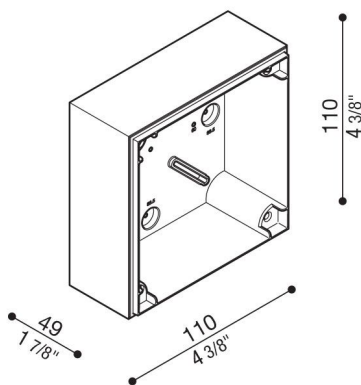

Verteilerkasten Kobo

LB1300002

Lombardo.

Allgemeines

Hersteller:	Lombardo S.r.l.
Artikelcode:	LB1300002
Teile pro Packung:	1

Eigenschaften

Associated products:	Kobo 110 Code, Kobo 110
----------------------	-------------------------

Konformitäts-Normen und - Marken:	CE UK EA
--------------------------------------	-------------

Produktbeschreibung:

Verteilerdose für Wandmontage (nicht für Unterputzmontage).

Produkt vorbereitet für die Installation auf Standard-Einbaugeschütz 502 und 503.

Körper aus Polycarbonat komplett mit Bohrschablone für Standard- \varnothing 16-20 mm Rohreinführung.