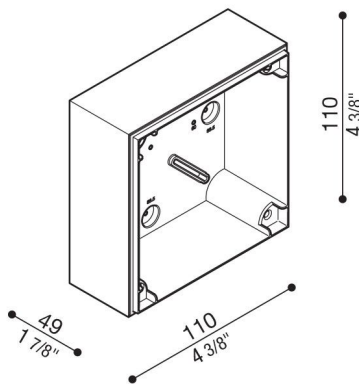

Verteilerkasten Kobo

LB1300001

Lombardo.

Allgemeines

Hersteller:	Lombardo S.r.l.
Artikelcode:	LB1300001
Teile pro Packung:	1

Eigenschaften

Associated products:	Kobo 110 Code, Kobo 110
----------------------	-------------------------

Konformitäts-Normen und - Marken:	CE UK EA
--------------------------------------	-------------

Produktbeschreibung:

Verteilerdose für Wandmontage (nicht für Unterputzmontage).

Produkt vorbereitet für die Installation auf Standard-Einbaugeschütz 502 und 503.

Körper aus Polycarbonat komplett mit Bohrschablone für Standard- \varnothing 16-20 mm Rohreinleitung.