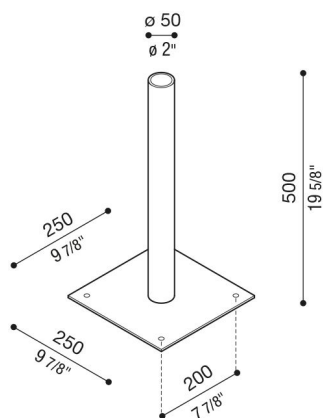

Still Masthalterung

LB1182E

Lombardo.

Allgemeines

Hersteller: Lombardo S.r.l.
Artikelcode: LB1182E
Teile pro Packung:

Eigenschaften

Associated products: Flag 330 Post, Flag 200 Post, Kit 07 - Tag 110 Post, Kit 09 - Tag 210 Asimmetrico Post, Kit 21 - Tag 210 Asimmetrico Side Post, Kit 19 - Tag 110 Side Post, Kit 20 - Tag 210 Side Post, Kit 08 - Tag 210 Post, Line 330

Konformitäts-Normen und -Marken:

Produktbeschreibung:

Halterung zur Befestigung des Still Mastes über dem Boden. Geeignet für Masten mit einer Höhe von über 2 Metern. Befestigungsseile im Lieferumfang enthalten.