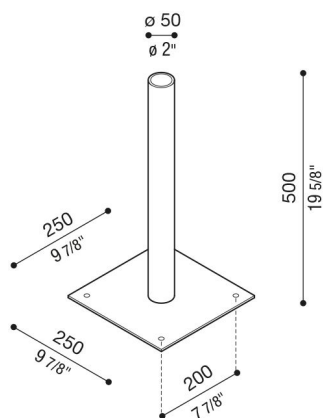

Still Masthalterung

LB11822

Lombardo.

Allgemeines

Hersteller: Lombardo S.r.l.
Artikelcode: LB11822
Teile pro Packung:

Eigenschaften

Associated products: Flag 330 Post, Flag 200 Post, Kit 07 - Tag 110 Post, Kit 09 - Tag 210 Asimmetrico Post, Kit 21 - Tag 210 Asimmetrico Side Post, Kit 19 - Tag 110 Side Post, Kit 20 - Tag 210 Side Post, Kit 08 - Tag 210 Post, Line 330

Konformitäts-Normen und -Marken:

Produktbeschreibung:

Halterung zur Befestigung des Still Mastes über dem Boden. Geeignet für Masten mit einer Höhe von über 2 Metern. Befestigungsseile im Lieferumfang enthalten.