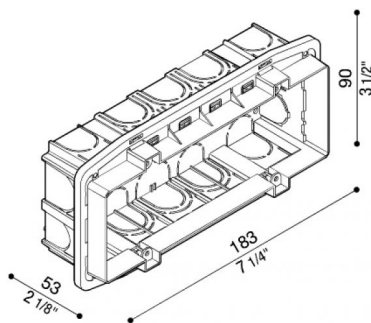

# Standard-Einbaugehäuse 506L

LB11680

**Lombardo.**

## Eigenschaften

|                      |  |
|----------------------|--|
| Associated products: | Stile Next 506L<br>Asimmetrico Orizzontale,<br>Fix 506, Stile Next 506L,<br>Stile Next 506L<br>Asimmetrico, Tape 220 |
|----------------------|--|