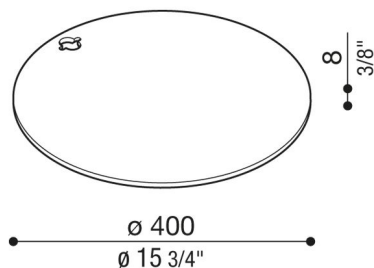

Stahlsockel für Hasta

LB1510017

Lombardo.

Allgemeines

Hersteller: Lombardo S.r.l.
Artikelcode: LB1510017
Teile pro Packung:

Eigenschaften

Associated products: Punto Hasta R, Punto Hasta R Garden, Hasta, Hasta R, Punto Hasta, Punto Hasta Garden

Konformitäts-Normen und -Marken:

Produktbeschreibung:

Geeignet für Hasta und Hasta R.
Gewicht: 8kg